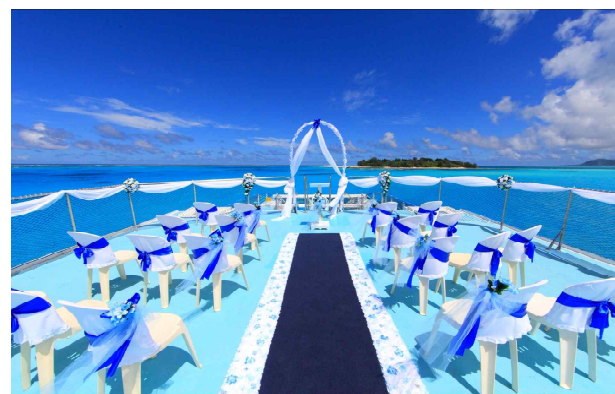

アイランドクルーズウエディング

Boat DATA

- 場所 / マニャガハ島沖海上
- 収容人数 / 約50名
- バージンロード / 約7m・カーペット
- 音楽 / キーボード、CD
- エアコン / なし
- 交通 / 空港より車で30分

Recommends

85フィートの双胴船をチャーターする船上ウエディング。マニャガハ島近くに停泊し、360度鮮やか色の海に囲まれて行うセレモニーです。行きかうボートからの祝福の声、ゲストの笑顔に包まれる特別な時間。船長がおふたりの証人となる人前セレモニーウエディングです。

※雨天の場合は、船内での挙式となります。悪天候で出港が危険と船長が判断した場合は、会場をチャペルに変更致します。

Happy Special

- ♥ アイランドフラダンサーによるパフォーマンス (フラダンサー1名)
- ♥ ノンアルコール ウェルカムドリンク (乗船後 / 10名様分)
- ♥ スパークリングワインでの乾杯セレモニー (挙式後 / 10名様分 アルコールドリンク)
- ♥ ご新郎様、ご新婦様用 生花レイ (レイセレモニーに使用)
- ♥ ボート会場・椅子の装飾 (椅子20脚、造花、ファブリック)