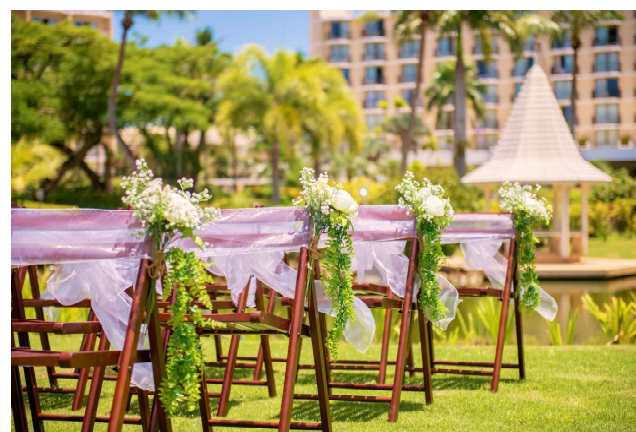

ハイアットガーデンウエディング

Garden DATA

- 場所 / ハイアットリージェンシーサイパン
- 収容人数 / 約40名
- バージンロード / 約8m・芝生
- 音楽 / キーボード、ギター
- エアコン / なし
- 交通 / 空港より車で30分

Recommend

風に揺れるヤシの葉、トロピカルカラーの々、広がる青空。すべてがガーデンウエディングの風景です。自然をテーマとしたリゾートならではのウエディングスタイル。ギターの奏でる優しい音色が、南の島に似合います。