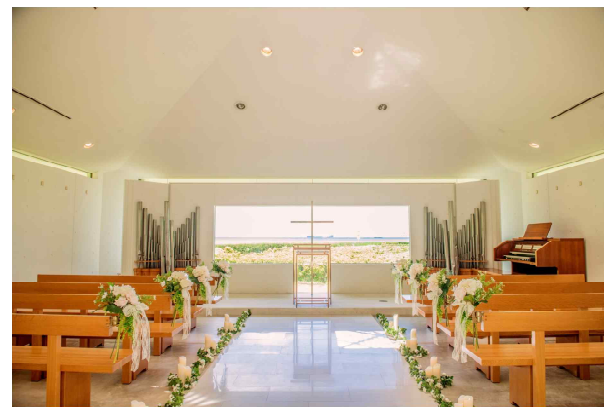

ハイアットホワイトサンドチャペル

Chapel DATA

- 場所／ハイアットリージェンシーサイパン
- 収容人数／約40名
- バージンロード／約8m・大理石
- 音楽／電子オルガン
- エアコン／あり
- 交通／空港より車で30分

♥ Recommends

ハイアットリージェンシーサイパン敷地内にあるチャペル。
前面ガラスから臨む白い砂浜とマリアナブルーの海。

グリーンを基調としたナチュラルな装飾とゲストを身近に
感じるアットホームなチャペルです。
挙式後のビーチ撮影もオススメです。