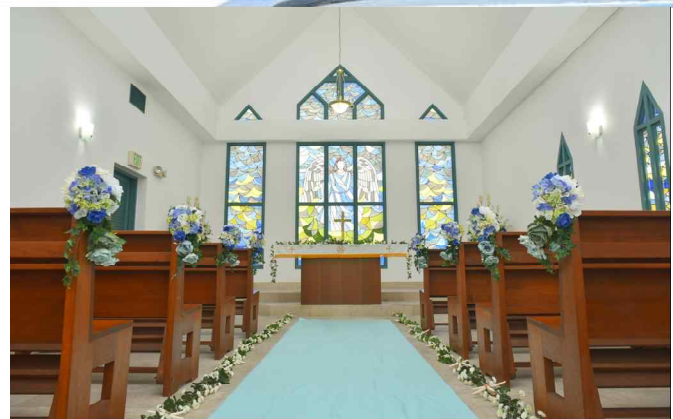

グランヴィリオ チャペル バイザシー

Chapel DATA

- 場所／グランヴィリオリゾートサイパン
- 収容人数／約40名
- バージンロード／約10m・カーペット
- 音楽／電子オルガン
- エアコン／あり
- 交通／空港より車で20分

♥ Recommends

ガラパン地区、グランヴィリオリゾート内、歴史ある会場は多くのカップルを送り出してきました。

厳粛かつ重厚な前面ステンドグラスで装飾されたチャペルです。
挙式後のビーチ撮影もオススメです。