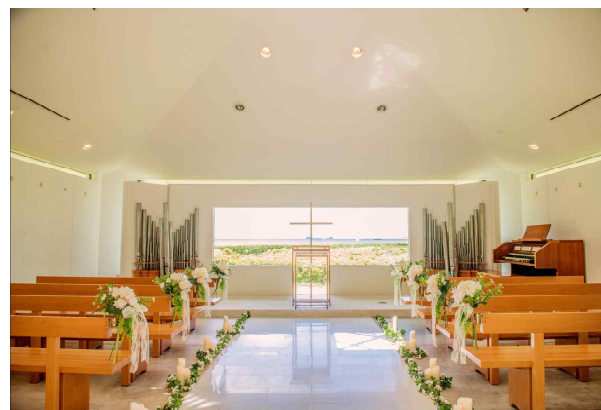

ハイアットホワイトサンドチャペル

Chapel DATA

- 場所 / ハイアットリージェンシーサイパン
- 収容人数 / 約40名
- バージンロード / 約8m・大理石
- 音楽 / 電子オルガン
- エアコン / あり
- 交通 / 空港より車で30分

♥ Recommends

ハイアットリージェンシーサイパン敷地内にあるチャペル。前面ガラスから臨む白い砂浜とマリアナブルーの海。

グリーンを基調としたナチュラルな装飾とゲストを身近に感じるアットホームなチャペルです。
挙式後のビーチ撮影もオススメです。