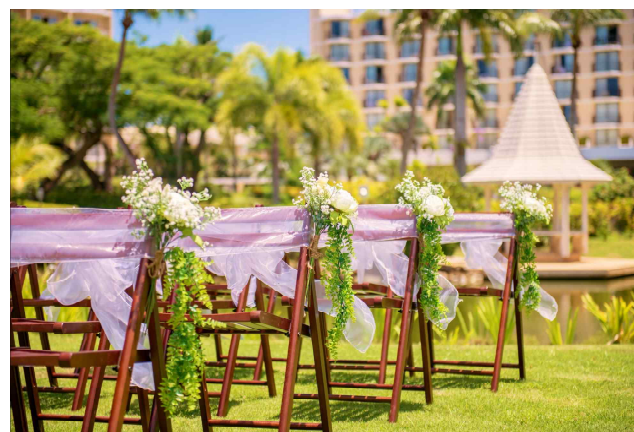

ハイアットガーデンウエディング

Garden DATA

- 場所 / ハイアットリージェンシーサイパン
- 収容人数 / 約40名
- バージンロード / 約8m・芝生
- 音楽 / キーボード、ギター
- エアコン / なし
- 交通 / 空港より車で30分

Recommend

風に揺れるヤシの葉、トロピカルカラーの々、広がる青空。すべてがガーデンウエディングの風景です。自然をテーマとしたリゾートならではのウエディングスタイル。ギターの奏でる優しい音色が、南の島に似合います。

Happy Special

♥グリーンテーマによるガゼボ・椅子の装飾（椅子24脚、造花、ファブリック）
※リクエストテーマがありましたらご相談ください。 / オリジナル装飾代要別料金