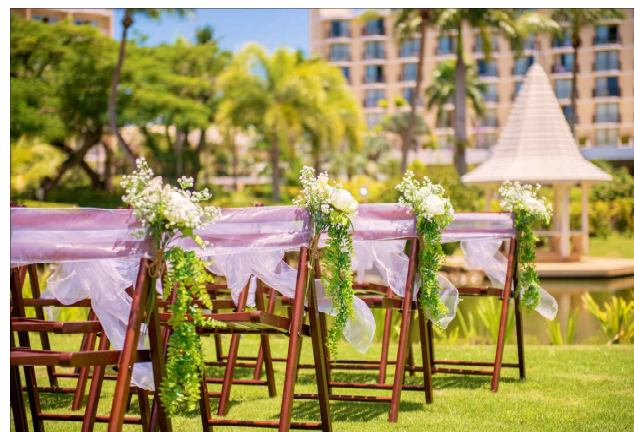

ハイアットガーデンウエディング

Garden DATA

- 場所 / ハイアットリージェンシーサイパン
- 収容人数 / 約40名
- バージンロード / 約8m・芝生
- 音楽 / サウンドシステム
- エアコン / なし
- 交通 / 空港より車で30分

Recommend

風に揺れるヤシの葉、トロピカルカラーの々、広がる青空。
すべてがガーデンウエディングの風景です。
自然をテーマとしたリゾートならではのウエディングスタイル。

Happy Special

♥ グリーンテーマによるガゼボ・椅子の装飾
(椅子24脚、造花、ファブリック)
※リクエストテーマがありましたらご相談ください。 /
オリジナル装飾代要別料金